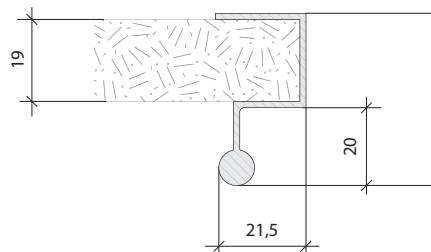

R806

R8063000EL

Ručkica FLAT, dužina profila 3 m.
Za različite debljine prednjica!

$\rho = 251 \text{ g/tm}$

R808

R8083000EL

Ručkica FLAT, dužina profila 3 m.
Primjereno za prednjice debljine do 19 mm!

$\rho = 438 \text{ g/tm}$