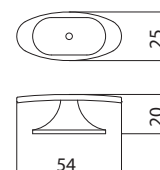

Klasične ručke

E044

šifra	artikl
FO7651044	Ručkica E044-000 PATINASTA BRONCA
FO7651054	Ručkica E044-096 96 PATINASTA BRONCA
FO7651064	RUČKICA E044-128 PATINASTA BRONCA

E048

šifra	artikl
FO7651124	RUČKICA E048-128 PATINASTA BRONCA

628

šifra	artikl
FO7551642	RUČKICA 628-128 PATINASTA BRONCA
FO7551643	RUČKICA 628-096 PATINASTA BRONCA
FO7551645	RUČKICA 628-000 PATINASTA BRONCA