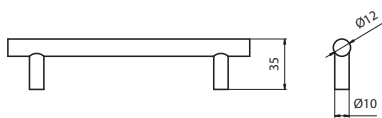

šifra	artikl
FO7650876	RUČKICA E037-096 NIKL
FO7650880	RUČKICA E037-128 NIKL
FO7650890	RUČKICA E037-160 NIKL
FO7650892	RUČKICA E037-192 NIKL
FO7650897	RUČKICA E037-256 NIKL
FO7650900	RUČKICA E037-288 NIKL
FO7650905	RUČKICA E037-320 NIKL
FO7650915	RUČKICA E037-384 NIKL
FO7650920	RUČKICA E037-448 NIKL
FO7650930	RUČKICA E037-560 NIKL

trake

okov

košare

metal

plastika

drvo

ijepila

strojevi

ostalo

lakovi

ručke