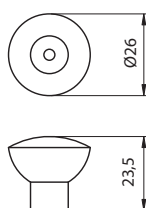

šifra	artikl
FO7653170	Ručkica A019-020 ALU

A020-025

FO7653190

šifra	artikl
FO7653190	Ručkica A020-025 ALU

T252-028

FO7601389

šifra	artikl
FO7601389	Ručka T 252-28 KROM
FO7601390	Ručka T 252-28 MAT KROM
FO7601393	Ručka T 252-28 MAT NIKL