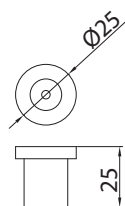

šifra	artikl
FO7653190	Ručkica A020-025 ALU