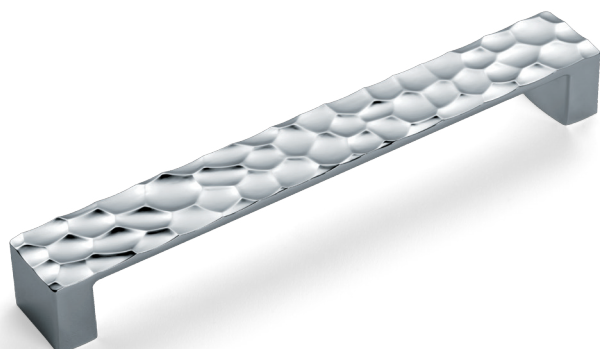

R267160KR

Artikl					
R267160	180	160	25	29	200

R468