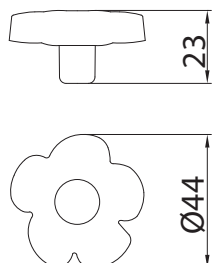

FO7551642

FO7551645

Za dječji namještaj

T-500

FO7611000

šifra	artikl
FO7611002	RUČKA T-500 GUMB ŽUTI CVIJET
FO7611000	RUČKA T-500 GUMB PINK CVIJET
FO7611001	RUČKA T-500 GUMB PLAVI CVIJET

T-502

FO7611020