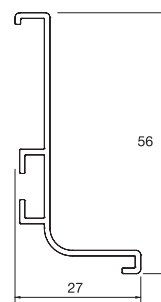

Moderne ručke – profili

Gola-Profil : C, L

Profil L

Artikel: OPGPK

Opes privrščivači

Artikl	Naziv
OPGCPAL	Opes Gola profil C, ALU (4,1 tm)
OPGLPAL	Opes Gola profil L, ALU (4,1 tm)
OPGPCPB	Opes Gola profil C, BIJELA (4,1 tm)
OPGLPB	Opes Gola profil L, BIJELA (4,1 tm)
OPGPK	Ručkica - pričvršćivač Gola profila - metalni