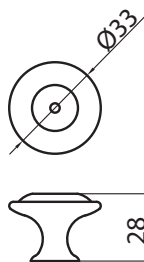

E052-096

šifra	artikl
FO7652050	Ručka E052/96 PATI.BRONCA-CVIJET
FO7652051	Ručka E052/96 PATI.BRONCA-SIVI CVIJET
FO7652052	Ručka E052/96 PATI.BRONCA-PŠENICA

E052-033

šifra	artikl
FO7652060	Ručka E053/33 PATI.BRONCA-CVIJET
FO7652061	Ručka E053/33 PATI.BRONCA-SIVI CVIJET
FO7652062	Ručka E053/33 PATI.BRONCA-PŠENICA

RH008

površina | rustikalni mesing + pravi porculan

Artikl			
RH008PRG	31	27	21

RH8520

površina | rustikalni mesing + pravi porculan

Artikl					
RH8520	120	96	32	18	79

trake

okov

košare

metal

plastika

drvo

ijepila

strojevi

ostalo

lakovi

ručke