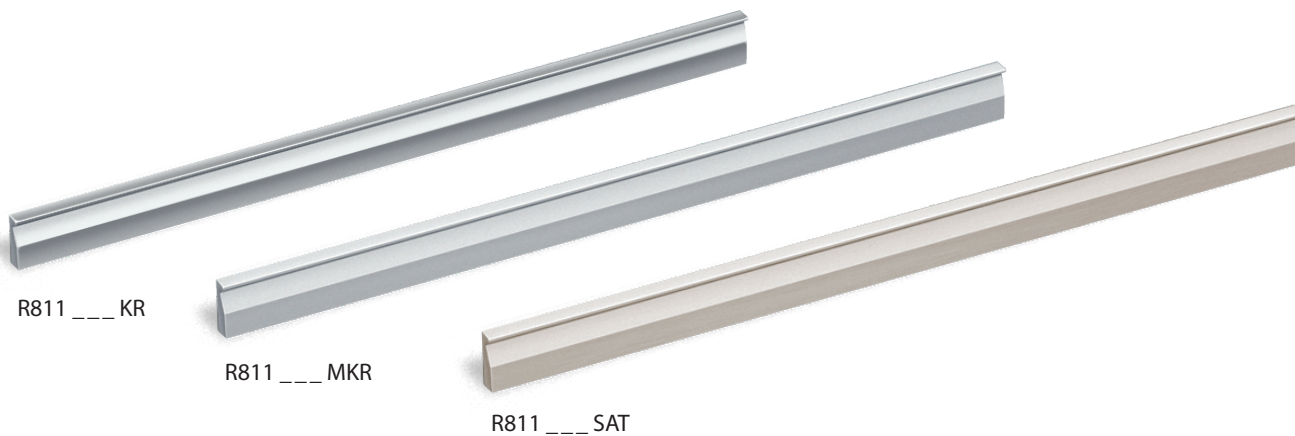

R811

Primjer šifre artikla:
R811416MKR

Artikl					
R811128	158	128	24	8	75
R811160	190	160	24	8	89
R811192	222	192	24	8	102
R811256	286	256	24	8	133
R811320	350	320	24	8	163
R811416	446	416	24	8	208