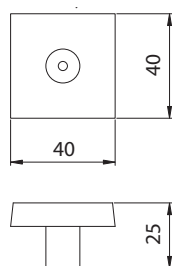

FO7551642

FO7551645

Za dječji namještaj

T-500

FO7611000

šifra	artikl
FO7611002	RUČKA T-500 GUMB ŽUTI CVIJET
FO7611000	RUČKA T-500 GUMB PINK CVIJET
FO7611001	RUČKA T-500 GUMB PLAVI CVIJET

T-502

FO7611020