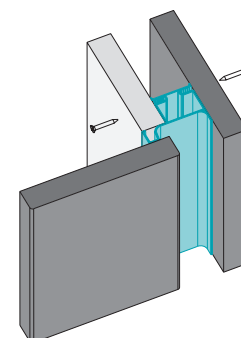

Gola-Profil : L - VERTIKALNI

Artikl	Naziv
OPGVLPAL	OPES GOLA L PROFIL, VERTIKALNI ALU, 4,4 M

trake

okov

košare

metal

plastika

drvo

ljepila

strojevi

ostalo

lakovi

ručnice