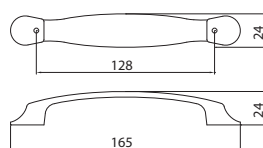

ostalo

lakovi

ručke

Klasične ručke

E044

FO7651064

šifra	artikl
FO7651044	Ručkica E044-000 PATINASTA BRONCA
FO7651054	Ručkica E044-096 96 PATINASTA BRONCA
FO7651064	RUČKICA E044-128 PATINASTA BRONCA

FO7651054