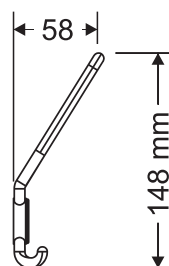

FO8860040

FO8860041

FO8860042

70.03

šifra	artikl
VL700308MKR	Vješalica 7003 MKR

Zn

trake

okov