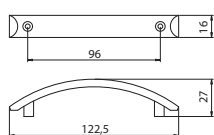

drvo

ijepila

strojevi

ostalo

lakovi

ručke

Klasične ručke

T253-096