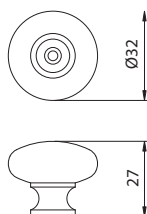

šifra	artikl
FO7650560	Ručkice E013- 032 KROM
FO7650561	Ručkice E013- 032 NIKL
FO7650563	Ručkice E013- 032 MAT KROM