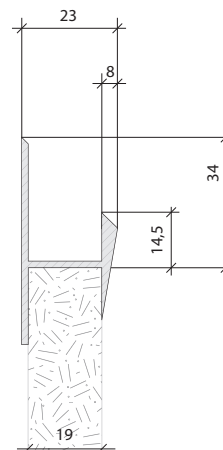

$$\rho = 480 \text{ g/tm}$$

trake

okov

košare

metal

plastika

drvo

ljepila

strojevi

ostalo

lakovi

ručke