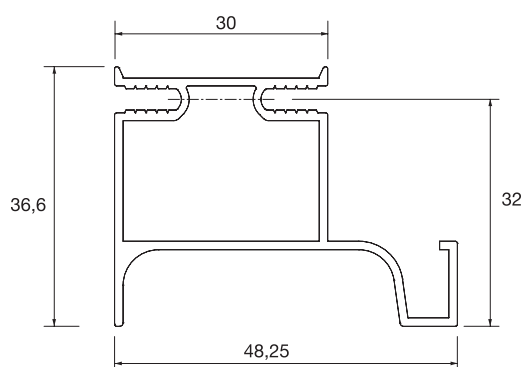

Gola-Profil : L - VERTIKALNI

Artikl	Naziv
OPGVLPAL	OPES GOLA L PROFIL, VERTIKALNI ALU, 4,4 M

trake

okov

košare

metal

plastika

drvo

ljepila

strojevi

ostalo

lakovi

ručnice