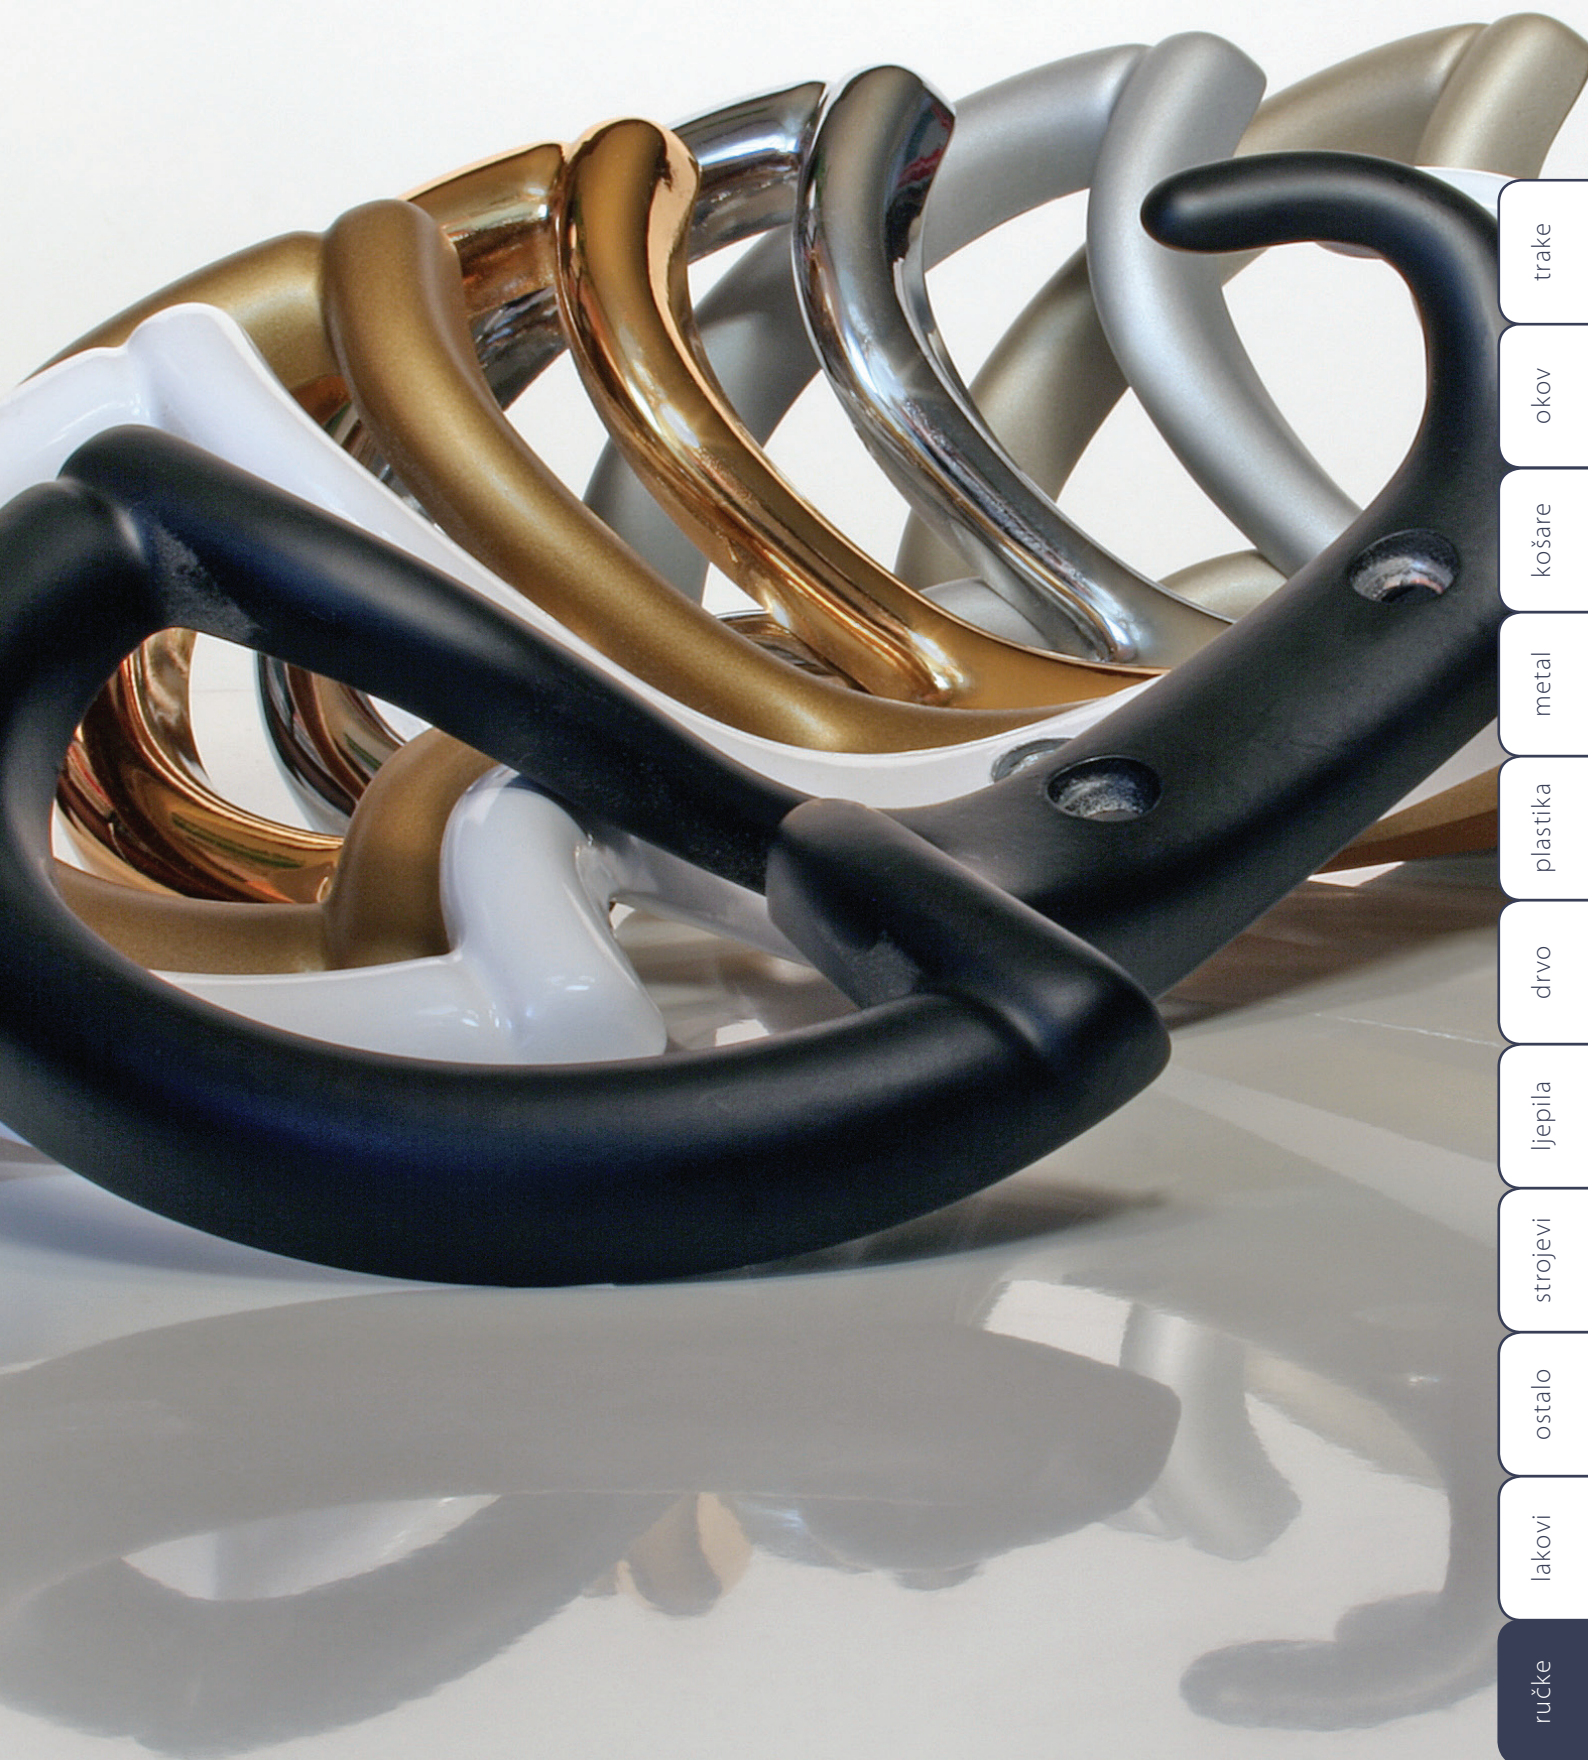

T-510

šifra	artikl
FO7611090	RUČKA T-510 GUMB BUBAMARA

T-511

šifra	artikl
FO7611100	RUČKICA T-511 096/119 ŽUTI VLAK
FO7611110	RUČKICA T-511 096/119 PLAVI VLAK

Vješalice

trake

okov

košare

metal

plastika

drvo

ijepila

strojevi

ostalo

lakovi

ručke