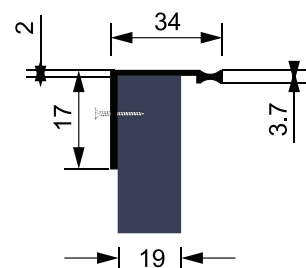

Moderne ručke

24.03