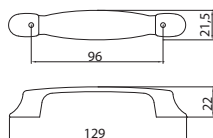

ostalo

lakovi

ručke

Klasične ručke

E044

FO7651064

šifra	artikl
FO7651044	Ručkica E044-000 PATINASTA BRONCA
FO7651054	Ručkica E044-096 96 PATINASTA BRONCA
FO7651064	RUČKICA E044-128 PATINASTA BRONCA

FO7651054