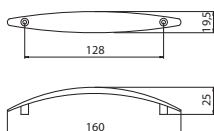

Klasične ručke

T253-096

šifra	artikl
FO7601396	Ručka T 253-96 KROM
FO7601397	Ručka T 253-96 MAT KROM
FO7601398	Ručka T 253-096 MAT NIKL

T255-128

šifra	artikl
FO7610010	Ručka T255-128 MAT KROM
FO7610011	Ručka T255-128 KROM
FO7610012	Ručka T255-128 MAT NIKL

22.94

26mm

128mm

143mm

šifra	artikl
RL229403KR	Ručka 229403-128 KROM (PO NARUDŽBI)
RL229408MKR	Ručka 229408-128 MAT KROM