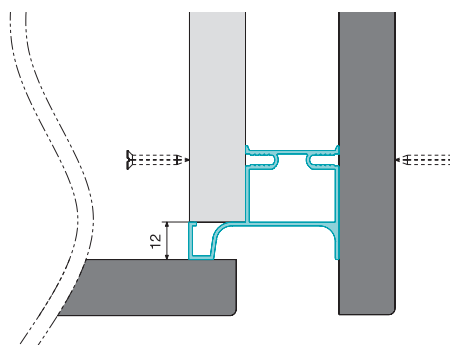

Gola-Profil : L - VERTIKALNI

Artikl	Naziv
OPGVLPAL	OPES GOLA L PROFIL, VERTIKALNI ALU, 4,4 M

trake

okov

košare

metal

plastika

drvo

ljepila

strojevi

ostalo

lakovi

ručnice