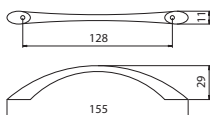

Klasične ručke

E002-128

FO7650393

šifra	artikl
FO7650390	Ručka E002-128 KROM
FO7650391	Ručka E002-128 NIKAL
FO7650392	Ručka E002-128 MAT NIKL
FO7650393	Ručka E002-128 MAT KROM

E002-096

FO7650380

šifra	artikl
FO7650380	Ručka E002-096 KROM
FO7650381	Ručka E002-096 NIKL
FO7650382	Ručka E002-096 MAT NIKL
FO7650383	Ručka E002-096 MAT KROM
FO7650384	Ručka E002-096 PATINIRANA

T250-096/-128

FO7601375

šifra	artikl
FO7601375	Ručka T 250-096 MAT KROM
FO7601376	Ručka T 250-096 MAT NIKL
FO7601379	Ručka T 250-128 MAT KROM
FO7601380	Ručka T 250-128 MAT NIKL