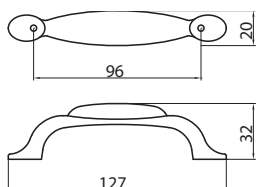

FO7610011

FO7610012

22.94

26mm

128mm

143mm

šifra	artikl
RL229403KR	Ručka 229403-128 KROM (PO NARUDŽBI)
RL229408MKR	Ručka 229408-128 MAT KROM

E052-096