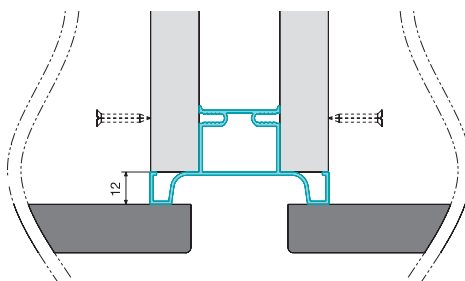

Gola-Profil : C - VERTIKALNI

Artikl	Naziv
OPGVCPAL	OPES GOLA C PROFIL, VERTIKALNI ALU, 4,4 M