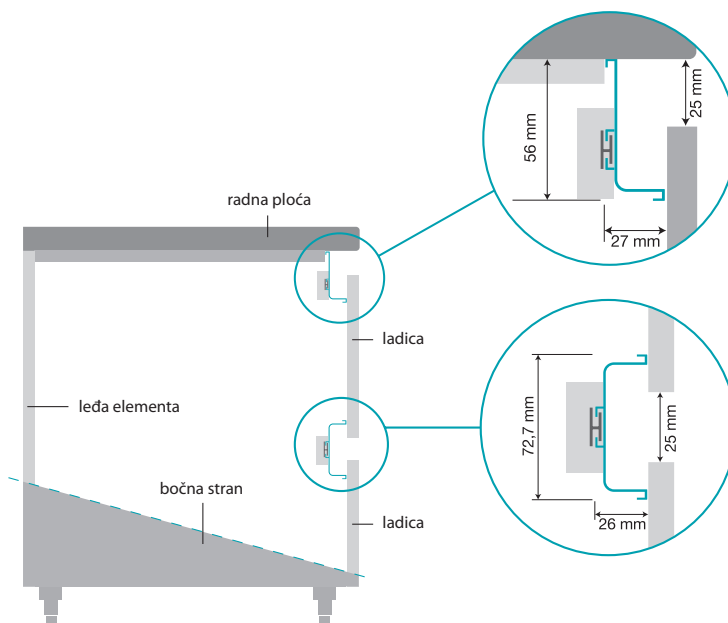

Opes privrščivači

Artikl	Naziv
OPGCPAL	Opes Gola profil C, ALU (4,1 tm)
OPGLPAL	Opes Gola profil L, ALU (4,1 tm)
OPGPCPB	Opes Gola profil C, BIJELA (4,1 tm)
OPGLPB	Opes Gola profil L, BIJELA (4,1 tm)
OPGPK	Ručkica - pričvršćivač Gola profila - metalni