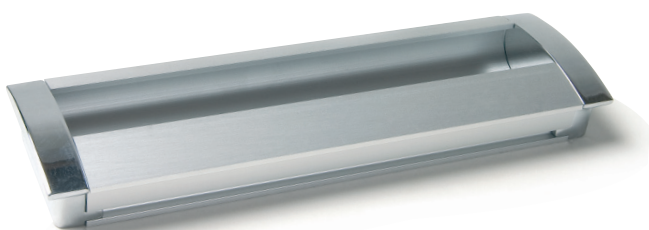

R188

R188160KR

Artikl					
R188160	168 × 46	174 × 52	13	160	192