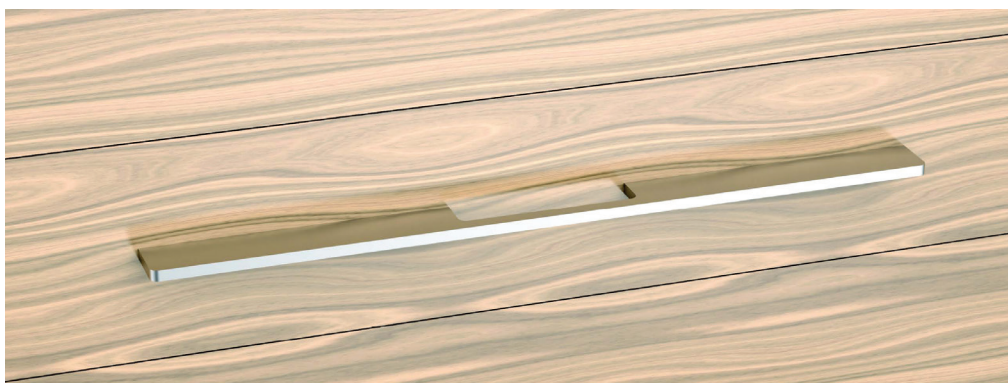

- KROM i ALU SATEN obrade moguće je dobiti po narudžbi

24.79