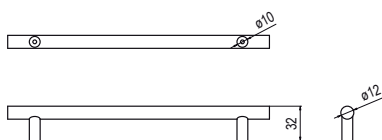

šifra	artikl
FO7650010	RUČKICA 178/128 ALUMINIJ
FO7650020	RUČKICA 210/160 ALUMINIJ
FO7650030	RUČKICA 242/192 ALUMINIJ
FO7650043	RUČKICA 306/256 ALUMINIJ
FO7650046	RUČKICA 338/288 ALUMINIJ
FO7650050	RUČKICA 370/320 ALUMINIJ
FO7650056	RUČKICA 434/384 ALUMINIJ
FO7650063	RUČKICA 626/576 ALUMINIJ