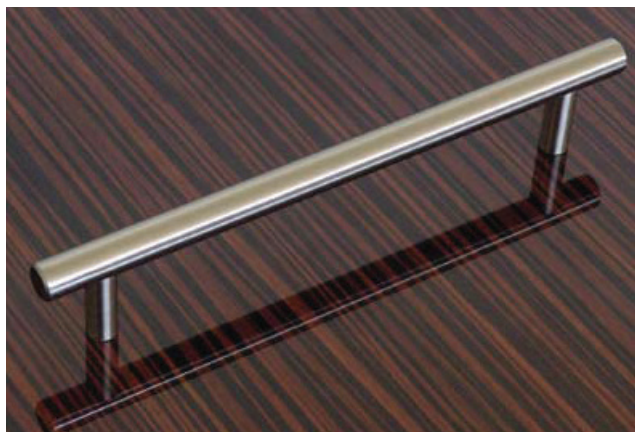

FO7650 NIKL (OBRADA INOX)

FO7650__NIKL

šifra	artikl
FO7650876	RUČKICA E037-096 NIKL
FO7650880	RUČKICA E037-128 NIKL
FO7650890	RUČKICA E037-160 NIKL
FO7650892	RUČKICA E037-192 NIKL
FO7650897	RUČKICA E037-256 NIKL
FO7650900	RUČKICA E037-288 NIKL
FO7650905	RUČKICA E037-320 NIKL
FO7650915	RUČKICA E037-384 NIKL
FO7650920	RUČKICA E037-448 NIKL
FO7650930	RUČKICA E037-560 NIKL

trake

okov

košare

metal

plastika

drvo

ijepila

strojevi

ostalo

lakovi

ručke

FO7650 ALU

šifra	artikl
FO7650010	RUČKICA 178/128 ALUMINIJ
FO7650020	RUČKICA 210/160 ALUMINIJ
FO7650030	RUČKICA 242/192 ALUMINIJ
FO7650043	RUČKICA 306/256 ALUMINIJ
FO7650046	RUČKICA 338/288 ALUMINIJ
FO7650050	RUČKICA 370/320 ALUMINIJ
FO7650056	RUČKICA 434/384 ALUMINIJ
FO7650063	RUČKICA 626/576 ALUMINIJ