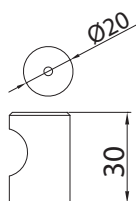

šifra	artikl
FO7653170	Ručkica A019-020 ALU