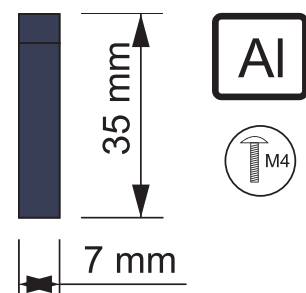

- KROM i ALU SATEN obrade moguće je dobiti po narudžbi

24.79