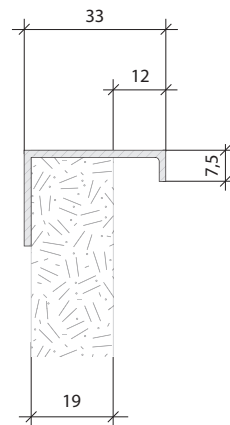

R806

R8063000EL

Ručkica FLAT, dužina profila 3 m.
Za različite debljine prednjica!

$\rho = 251 \text{ g/tm}$

R808

R8083000EL

Ručkica FLAT, dužina profila 3 m.
Primjereno za prednjice debljine do 19 mm!

$\rho = 438 \text{ g/tm}$