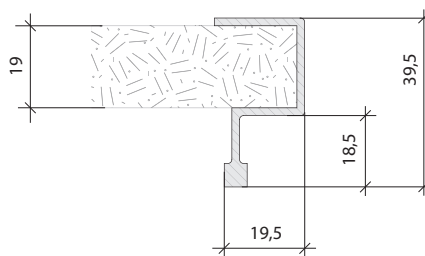

$$\rho = 360 \text{ g/tm}$$