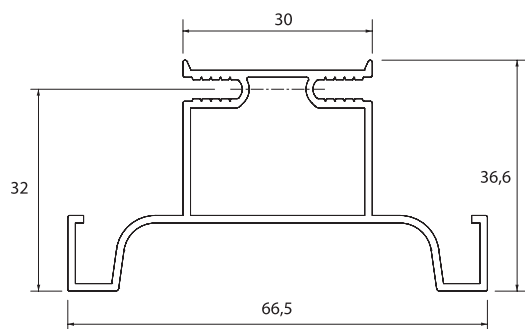

Gola-Profil : C - VERTIKALNI

Artikl	Naziv
OPGVCPAL	OPES GOLA C PROFIL, VERTIKALNI ALU, 4,4 M